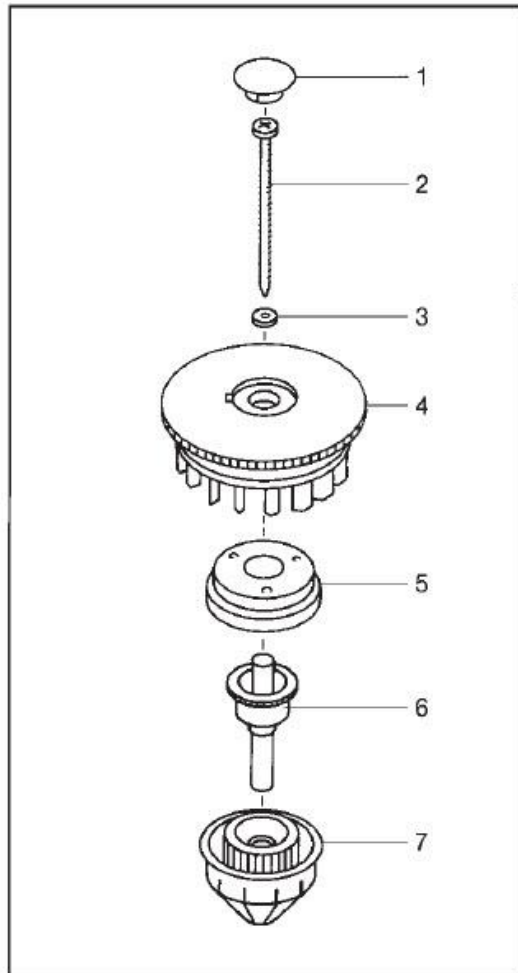

Gardena Comfort sector- en cirkelsproeier Vario
Art. 1948 & 1949

Gardena Comfort sector- en cirkelsproeier Vario

POSITIE	BESTELNR.	OMSCHRIJVING
1	1544-00.600.45	Deksel
2	1544-00.600.50	Plaatschroef 3,9x60-C-H
3	1544-00.600.43	SchuiFRING
4	1544-00.600.01	Schoepenwiel
5	1544-00.600.06	Wiel
7	1544-00.600.65	Straalverdeler
8 t/m 12	802-00.620.00	Slede compleet voor G1948
8, 10, 11, 13	803-00.610.00	Spike compleet voor G1949
8 t/m 10	901-00.100.00	Kraanstuk 3/4" compleet voor G1948
8, 11	803-00.611.00	Eindkap 3/4" licht grijs compleet
8	1121-00.000.01	Sluitring 25,1/16x3
10	900-00.101.06	O-ring 10,5x2,7
	1950-00.630.00	Filter