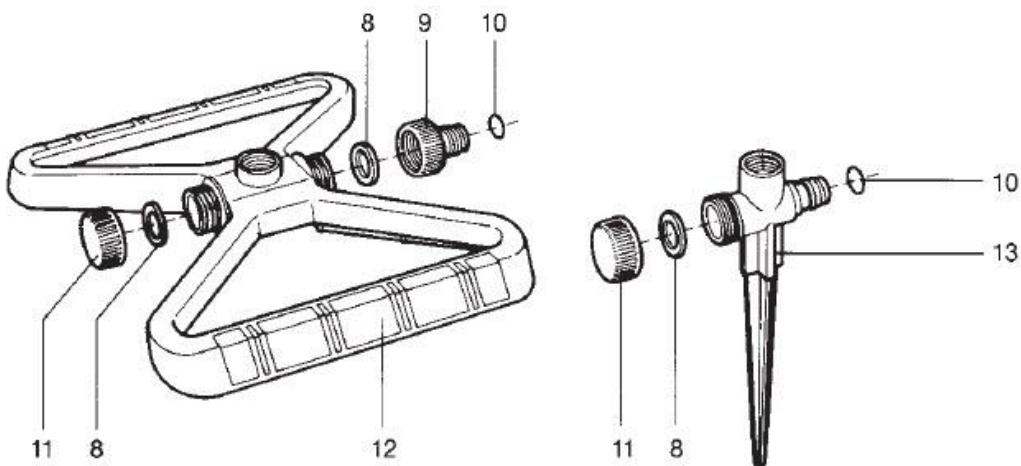

Gardena Comfort sector- en cirkelsproeier Vario
Art. 1948 & 1949

Gardena Comfort sector- en cirkelsproeier Vario

POSITIE	BESTELNR.	OMSCHRIJVING
1	1544-00.600.45	Deksel
2	1544-00.600.50	Plaatschroef 3,9x60-C-H
3	1544-00.600.43	SchuiFRING
4	1544-00.600.01	Schoepenwiel
5	1544-00.600.06	Wiel
7	1544-00.600.65	Straalverdeler
8 t/m 12	802-00.620.00	Slede compleet voor G1948
8, 10, 11, 13	803-00.610.00	Spike compleet voor G1949
8 t/m 10	901-00.100.00	Kraanstuk 3/4" compleet voor G1948
8, 11	803-00.611.00	Eindkap 3/4" licht grijs compleet
8	1121-00.000.01	Sluitring 25,1/16x3
10	900-00.101.06	O-ring 10,5x2,7
	1950-00.630.00	Filter